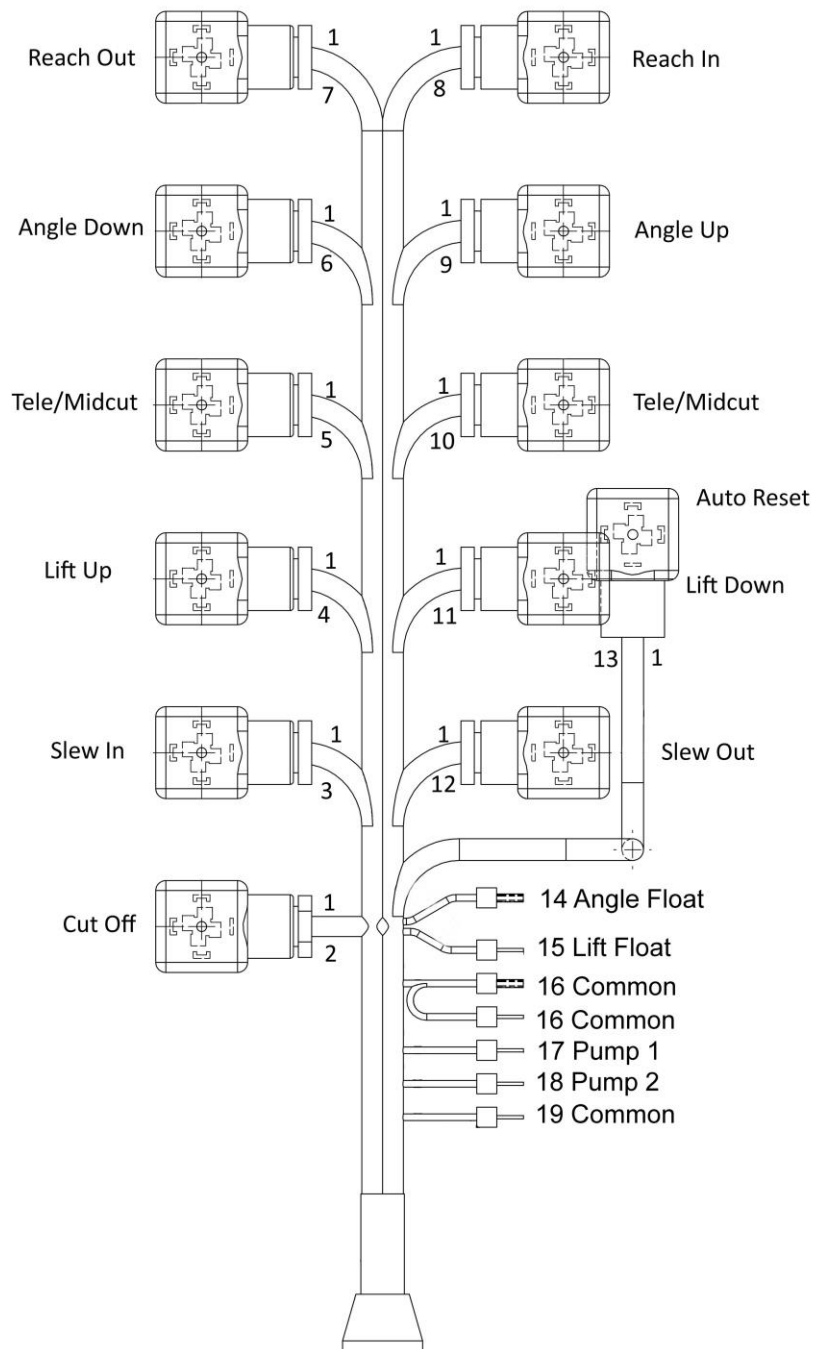

5 Service Switchbox and Mono Lever Loom 41844.01

used on:

PA50, 52, 53, 55, 59, 60, 65, 70, 500, 550, 590, 650,
5055, 5155, 5555, 6055, 5360, 5860, 5570, 6070,
6570, 7070, 6085, 6585, 7085, 8085, 5000, 6000,
7000, 5600, 6400, 7700